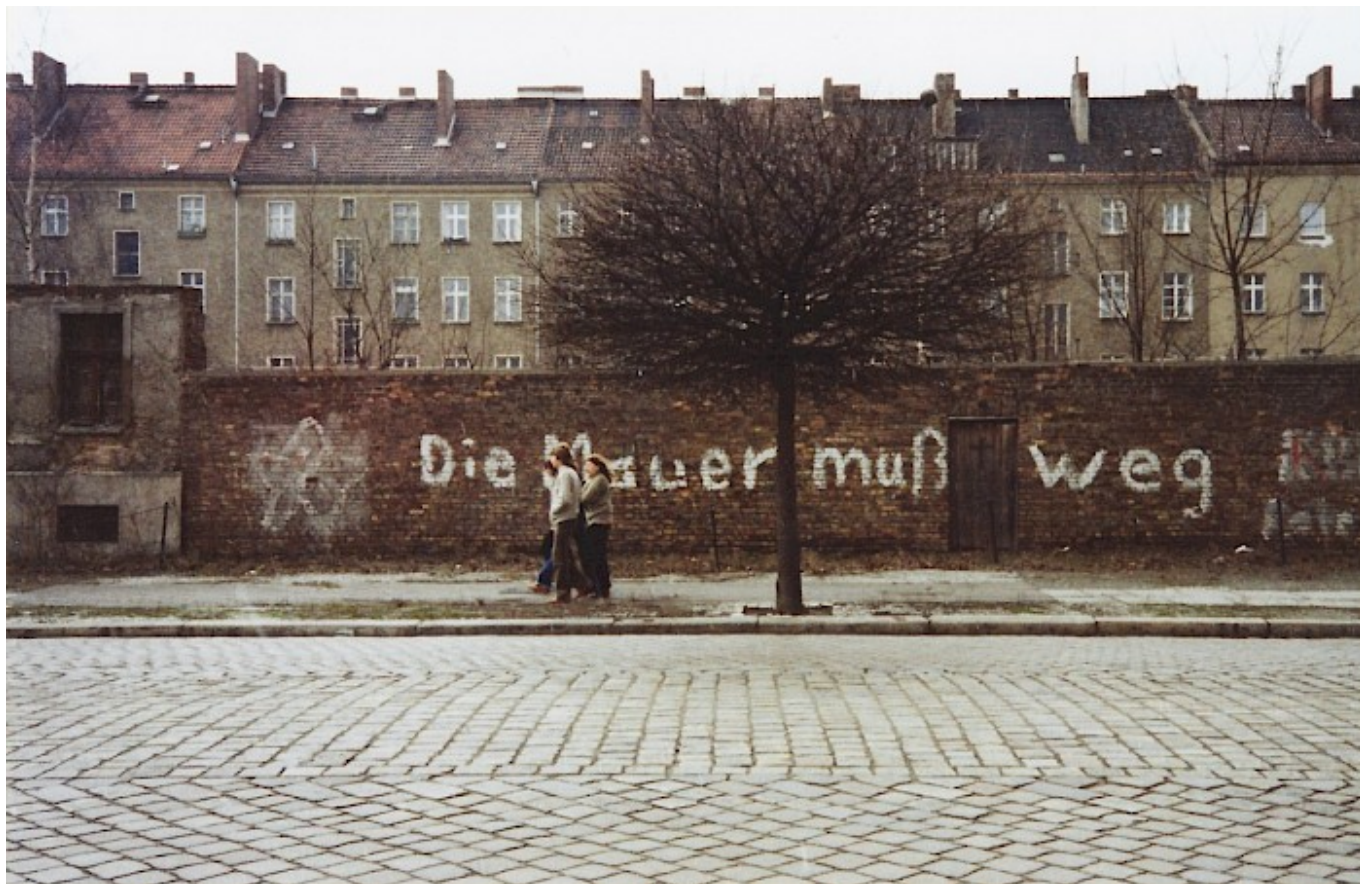

Berliner Mauer Fotos

Berlin, ca. 1977

Graffito an der Fassadenmauer der Bernauer Straße

Auf der Fassadenmauer an der Bernauer Straße ist ein großer Schriftzug: "Die Mauer muß weg" aufgemalt.

Ortsangabe: Bernauer Straße/Schwedter Straße | Bezirk(e): Mitte (Ost-Berlin); Wedding (West-Berlin); Prenzlauer Berg (Ost-Berlin)

Schlagworte: Fassadenmauer; Passant; Schriftzug Anti-DDR

Inventarnummer: F-030980 | Direkter Link: <https://www.mauer-fotos.de/fotos/f-030980/>

Quellenangabe: ELAB, Archiv der Versöhnungsgemeinde