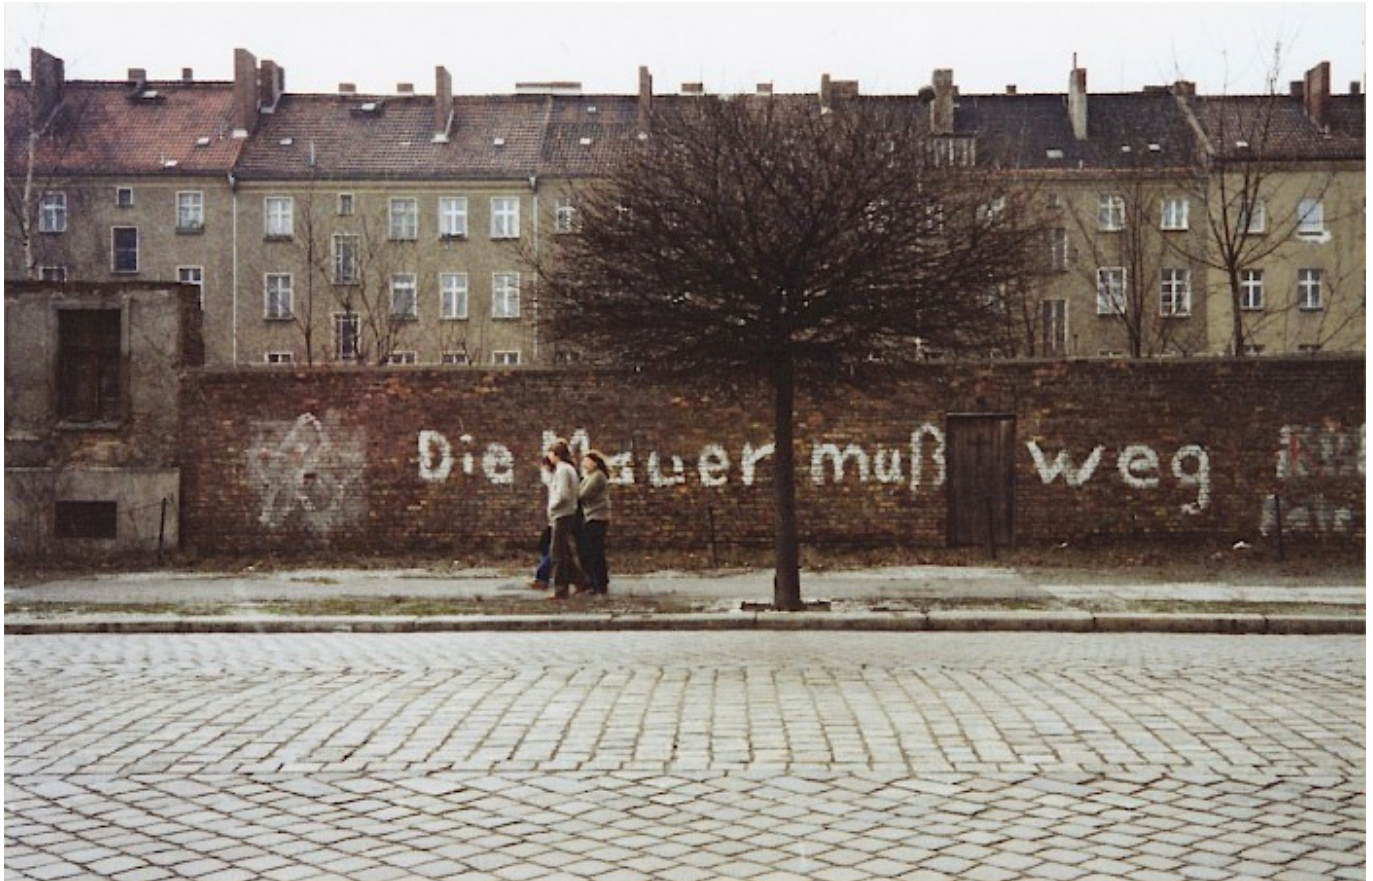

Berlin, ca. 1977

Graffito an der Fassadenmauer der Bernauer Straße

Auf der Fassadenmauer an der Bernauer Straße ist ein großer Schriftzug: "Die Mauer muß weg" aufgemalt.

Ortsangabe: Bernauer Straße/Schwedter Straße | Bezirk(e): Mitte (Ost-Berlin); Wedding (West-Berlin); Prenzlauer Berg (Ost-Berlin)

Schlagworte: Fassadenmauer; Passant; Schriftzug Anti-DDR

Inventarnummer: F-030980 | Direkter Link: <https://www.mauer-fotos.de/fotos/f-030980/>

Quellenangabe: ELAB, Archiv der Versöhnungsgemeinde