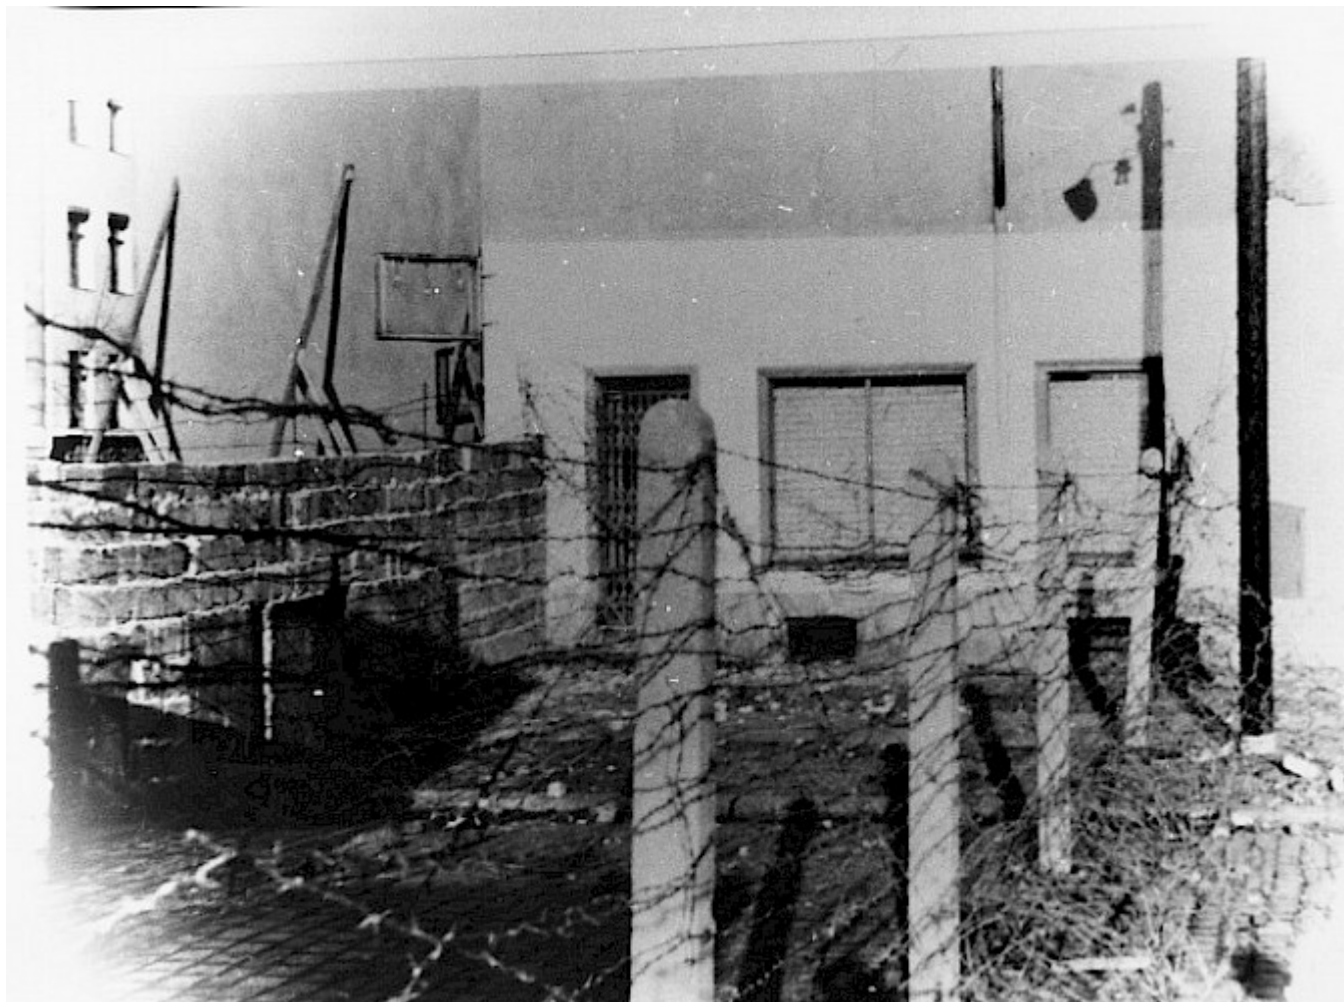

# Berliner Mauer Fotos

Berlin, 1961

## Ostansicht der Sperranlagen an der Bernauer Straße

Die Ackerstraße mit den Sperranlagen aus Stacheldrahtrollen, Stacheldrahtzaun und Grenzmauer aus Hohlblocksteinen. Auf der West-Berliner Seite ist eine Sichtblende aufgebaut.

*Fotograf: Karsten Sroka*

*Ortsangabe: Bernauer Straße/Ackerstraße | Bezirk(e): Mitte (Ost-Berlin); Wedding (West-Berlin)*

*Schlagworte: Grenzanlagen; Hohlblockstein; Ostansicht der Berliner Mauer; Sichtblende; Stacheldraht; Stacheldrahtzaun*