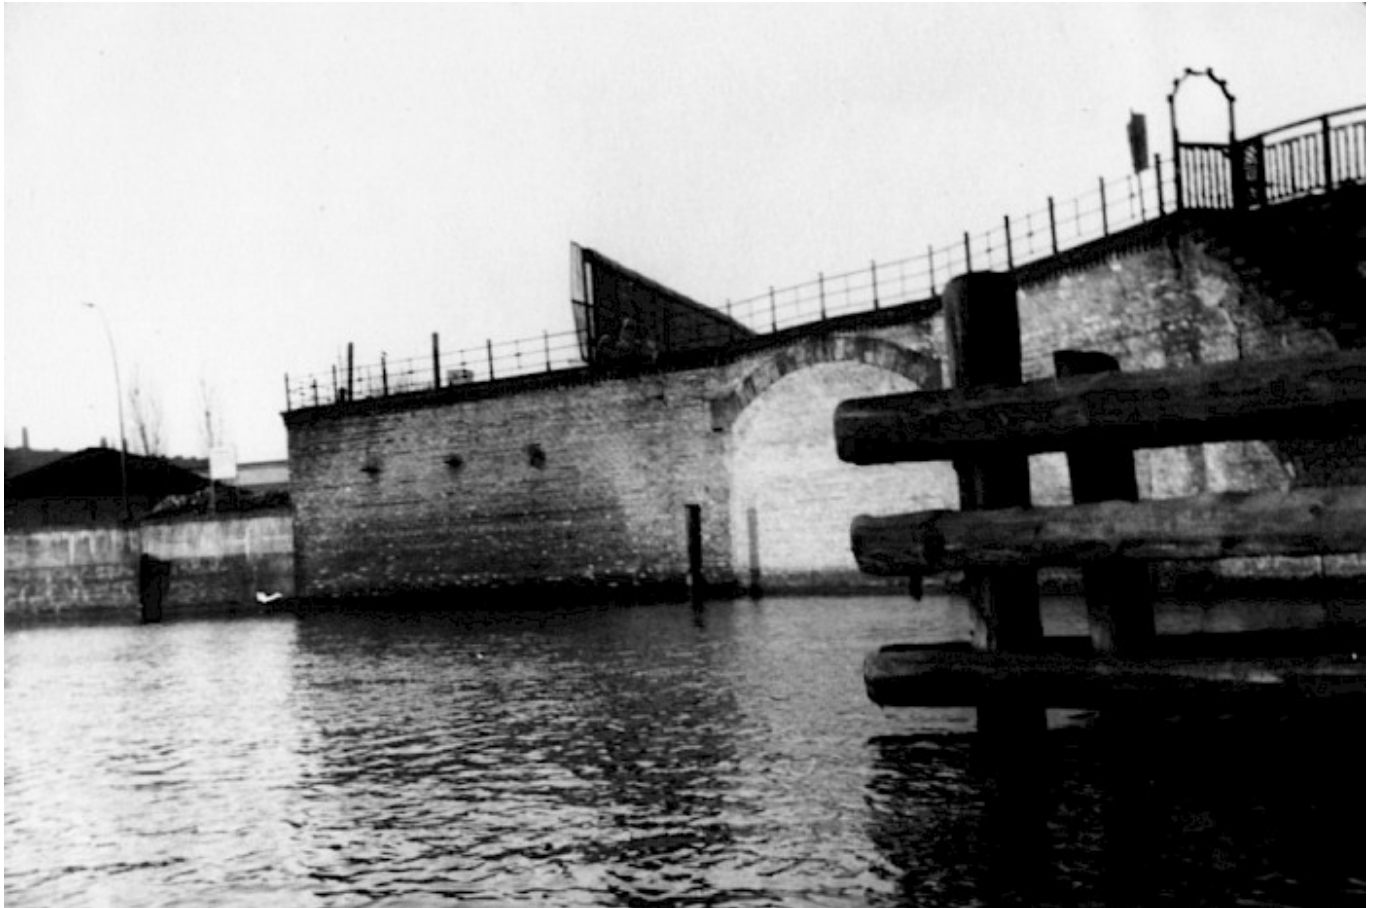

## Grenzmauer an der Schillingbrücke

Blick von einem Patrouillenboot auf der Spree zur Grenzmauer an der Schillingbrücke.

*Fotograf: Wolfgang Böttger*

*Ortsangabe: Schillingbrücke | Bezirk(e): Friedrichshain (Ost-Berlin); Kreuzberg (West-Berlin)*

*Schlagworte: Brücke; Grenzmauer; Wassergrenze*

*Inventarnummer: F-022490 | Direkter Link: <https://www.mauer-fotos.de/fotos/f-022490/>*

*Quellenangabe: Stiftung Berliner Mauer, Foto: Wolfgang Böttger*