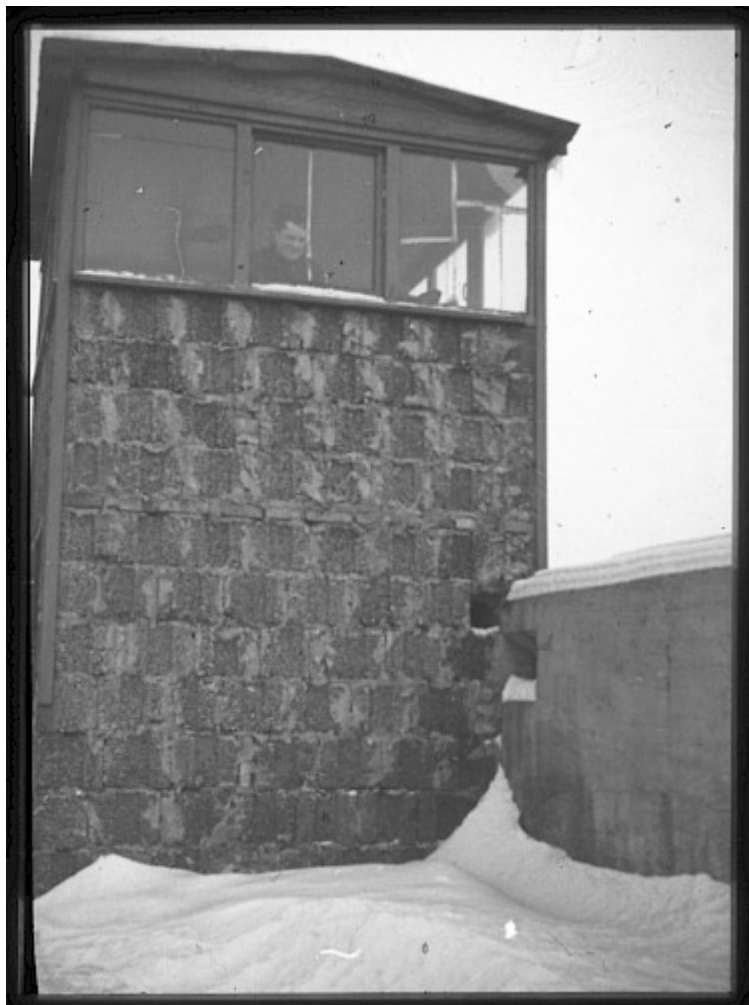

Berliner Mauer Fotos

Berlin, 1968

Ein Wachturm auf der Brommybrücke im Winter

Ein Wachturm auf der Brommybrücke im Winter.

Fotograf: Wolfgang Böttger

Ortsangabe: Brommybrücke | Bezirk(e): Friedrichshain (Ost-Berlin); Kreuzberg (West-Berlin)

Schlagworte: Brücke; Schnee; Wachturm (Beton/Stein); Wassergrenze

Inventarnummer: F-022422 | Direkter Link: <https://www.mauer-fotos.de/fotos/f-022422/>