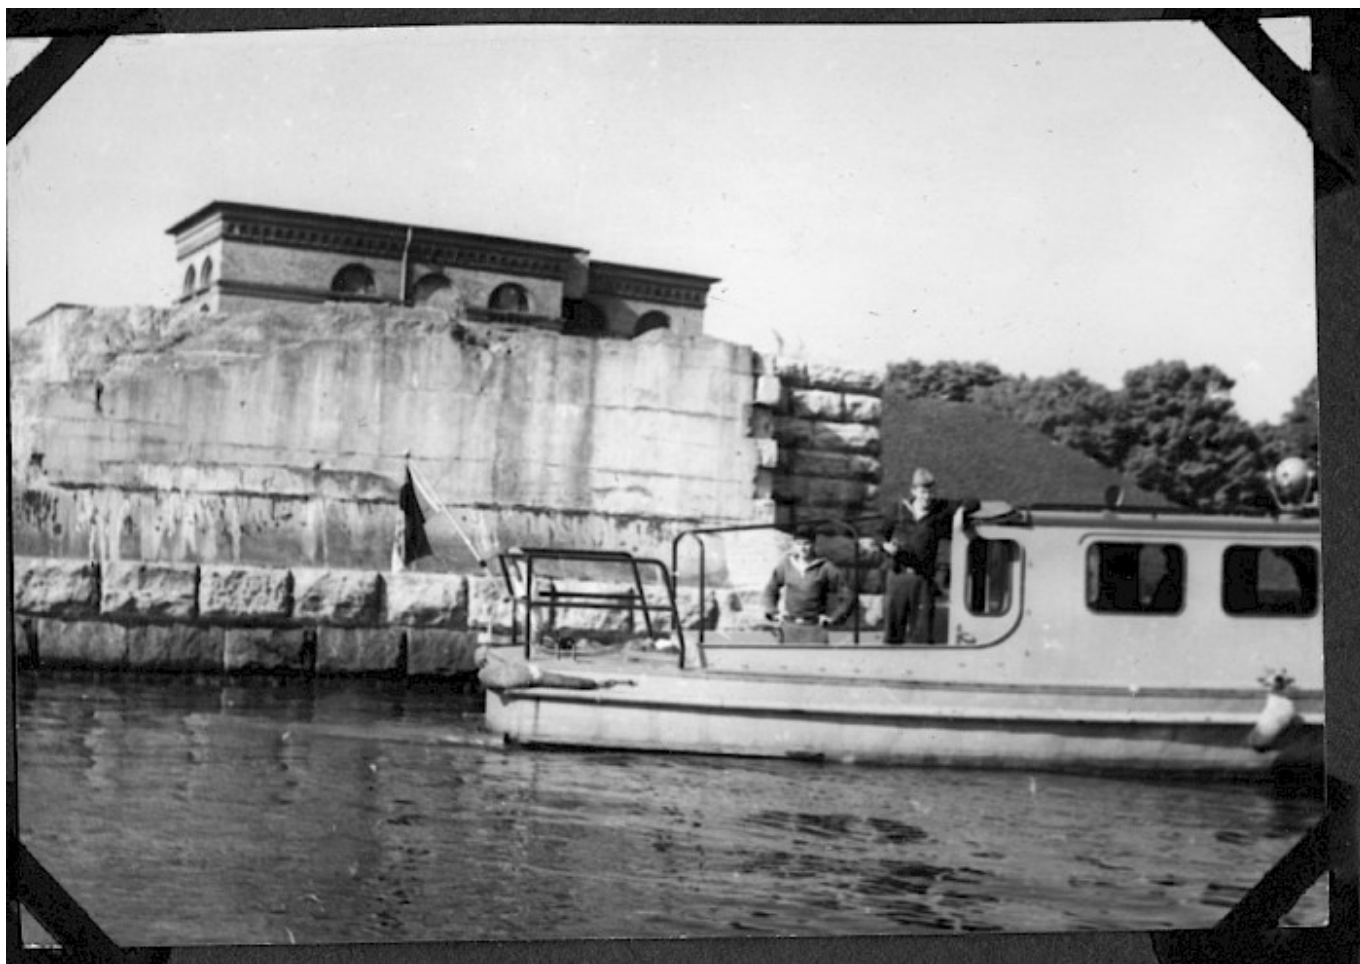

Berliner Mauer Fotos

Berlin, ca. 1968

Eine Barkasse vor den zerstörten Brückenpfeilern der Brommybrücke

Eine Barkasse mit zwei Grenzsoldaten vor den zerstörten Brückenpfeilern der Brommybrücke.

Fotograf: Wolfgang Böttger

Ortsangabe: Brommybrücke | Bezirk(e): Friedrichshain (Ost-Berlin); Kreuzberg (West-Berlin)

Schlagworte: Boot; Brücke; Wassergrenze

Inventarnummer: F-022413 | Direkter Link: <https://www.mauer-fotos.de/fotos/f-022413/>