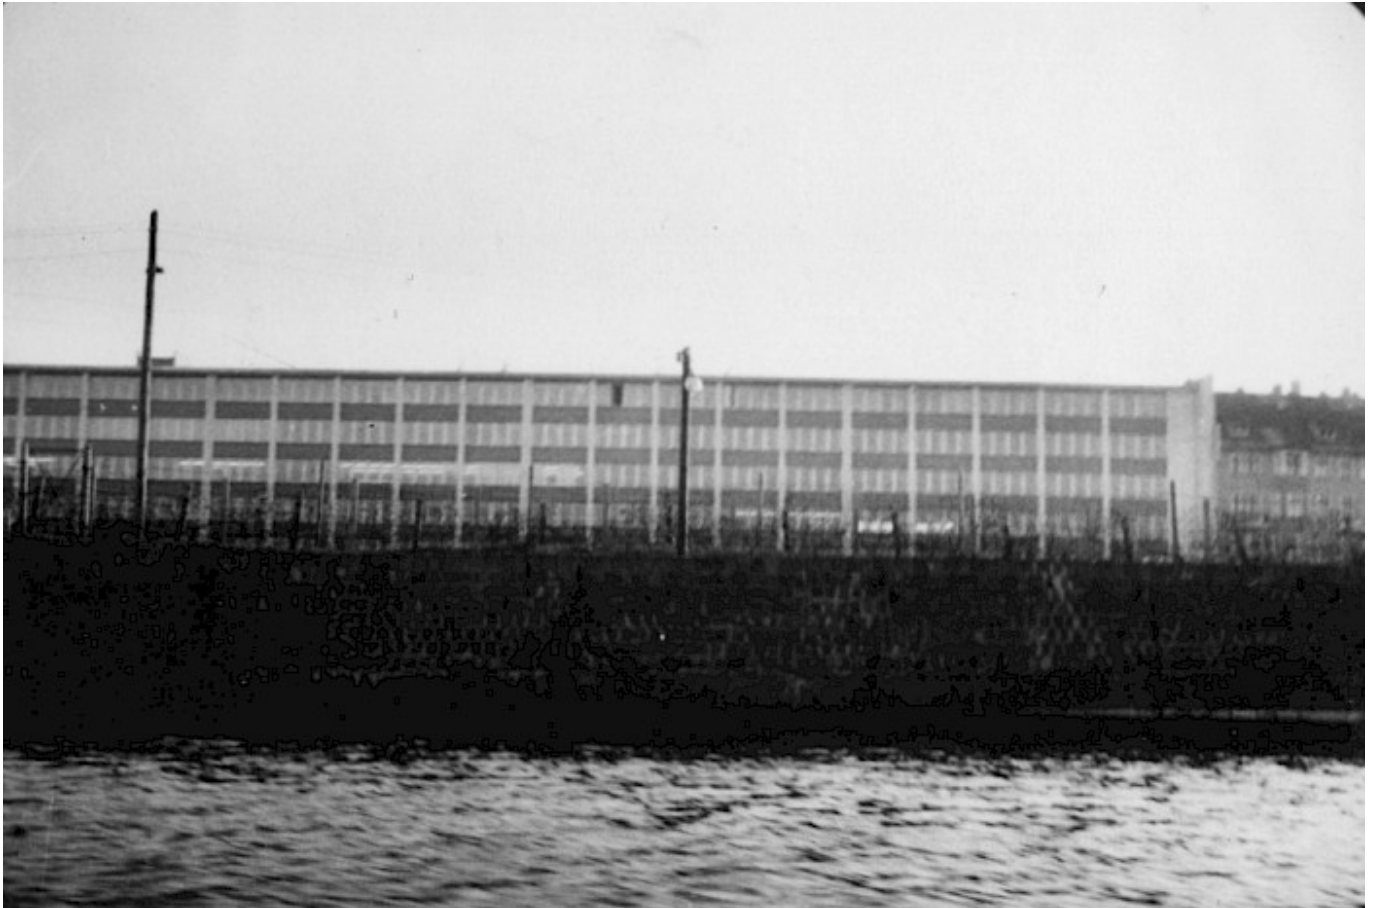

Berlin, ca. 1968

Grenzanlagen an der Mühlenstraße

Die Grenzanlagen an der Spree entlang der Mühlenstraße. Das Foto ist von einem Patrouillenboot auf der Spree nahe der Brommybrücke aufgenommen. |

Fotograf: Wolfgang Böttger

Ortsangabe: Brommybrücke | Bezirk(e): Friedrichshain (Ost-Berlin); Kreuzberg (West-Berlin)

Schlagworte: Hafenanlage; Wassergrenze

Inventarnummer: F-022411 | Direkter Link: <https://www.mauer-fotos.de/fotos/f-022411/>