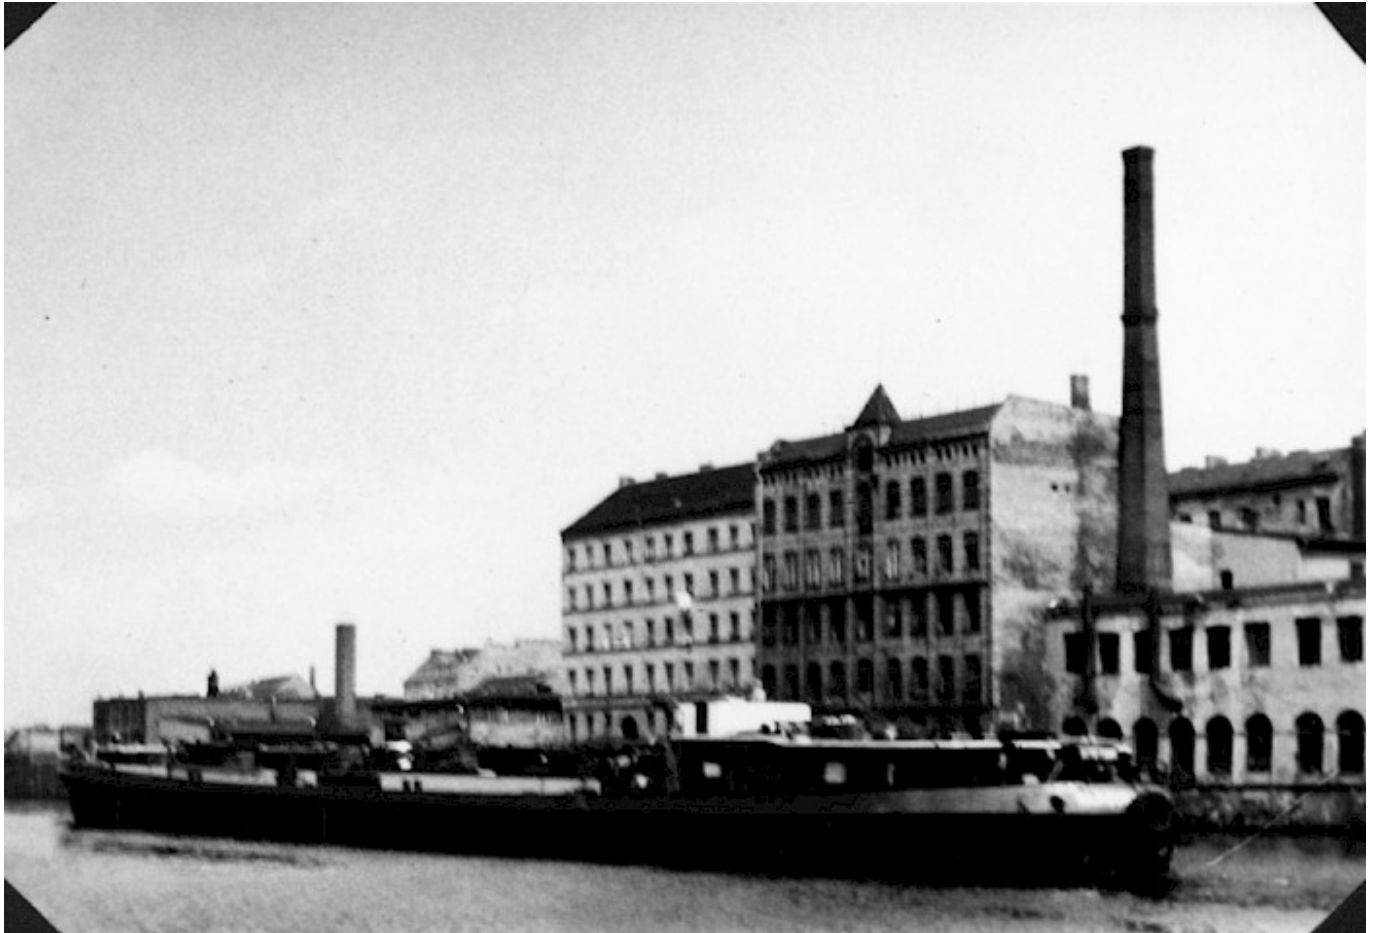

Berlin, ca. 1968

## Frachtschiff auf der Spree nahe der Oberbaumbrücke

Ein Frachtschiff auf der Ostseite der Spree zwischen der Oberbaumbrücke und der Schillingbrücke. Das Foto wurde vom begleitenden Patrouillenboot der Grenztruppen aufgenommen.

*Fotograf: Wolfgang Böttger*

*Ortsangabe: Oberbaumbrücke | Bezirk(e): Friedrichshain (Ost-Berlin); Kreuzberg (West-Berlin)*

*Schlagworte: Frachtschiff; Patrouillenboot; Wassergrenze*

*Inventarnummer: F-022397 | Direkter Link: <https://www.mauer-fotos.de/fotos/f-022397/>*