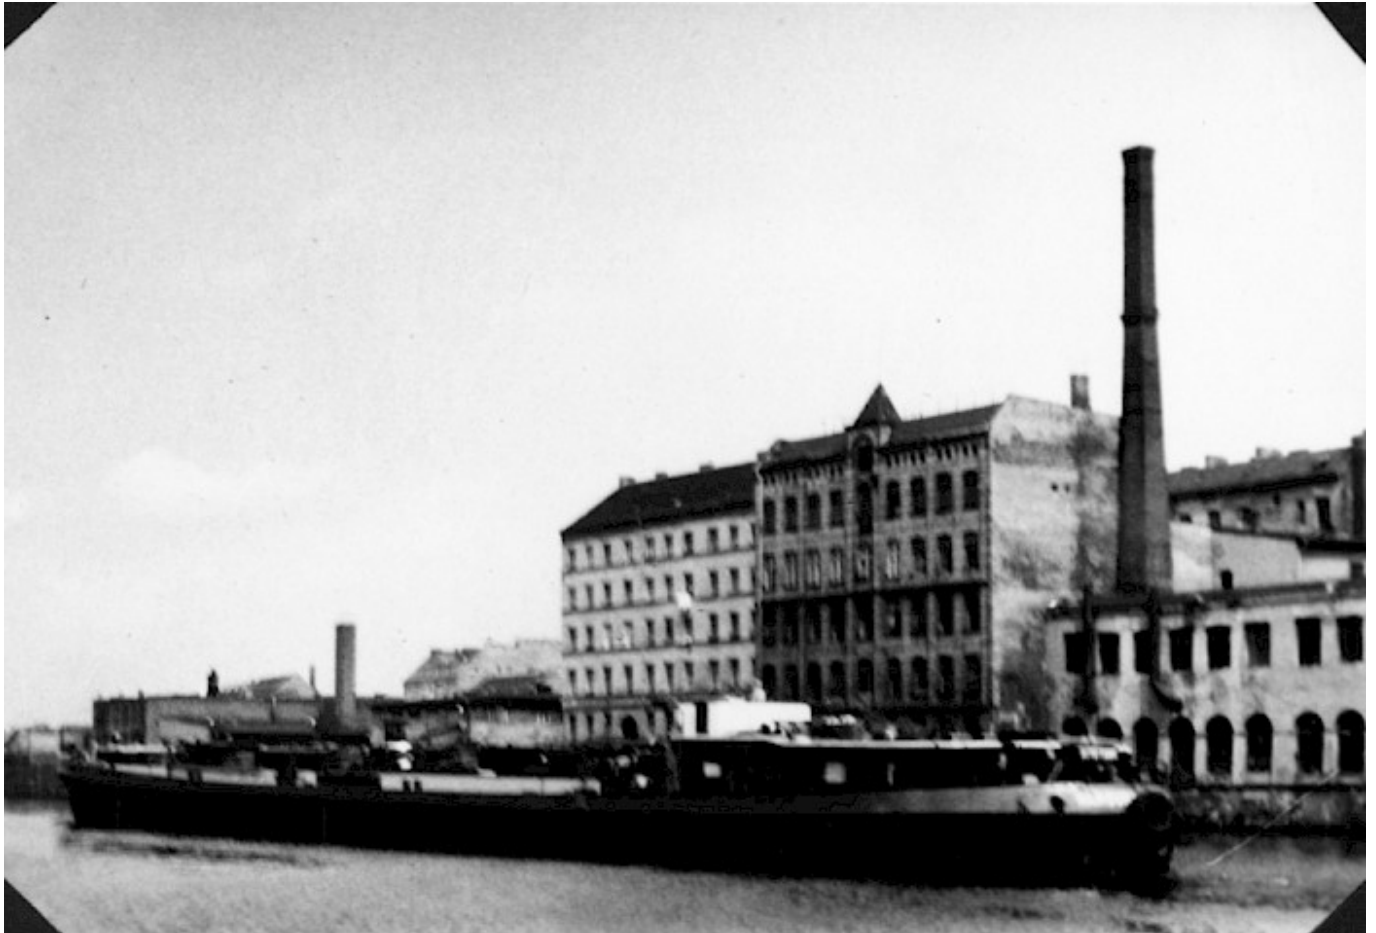

Berliner Mauer Fotos

Berlin, ca. 1968

Frachtschiff auf der Spree nahe der Oberbaumbrücke

Ein Frachtschiff auf der Ostseite der Spree zwischen der Oberbaumbrücke und der Schillingbrücke. Das Foto wurde vom begleitenden Patrouillenboot der Grenztruppen aufgenommen.

Fotograf: Wolfgang Böttger

Ortsangabe: Oberbaumbrücke | Bezirk(e): Friedrichshain (Ost-Berlin); Kreuzberg (West-Berlin)

Schlagworte: Frachtschiff; Patrouillenboot; Wassergrenze

Inventarnummer: F-022397 | Direkter Link: <https://www.mauer-fotos.de/fotos/f-022397/>