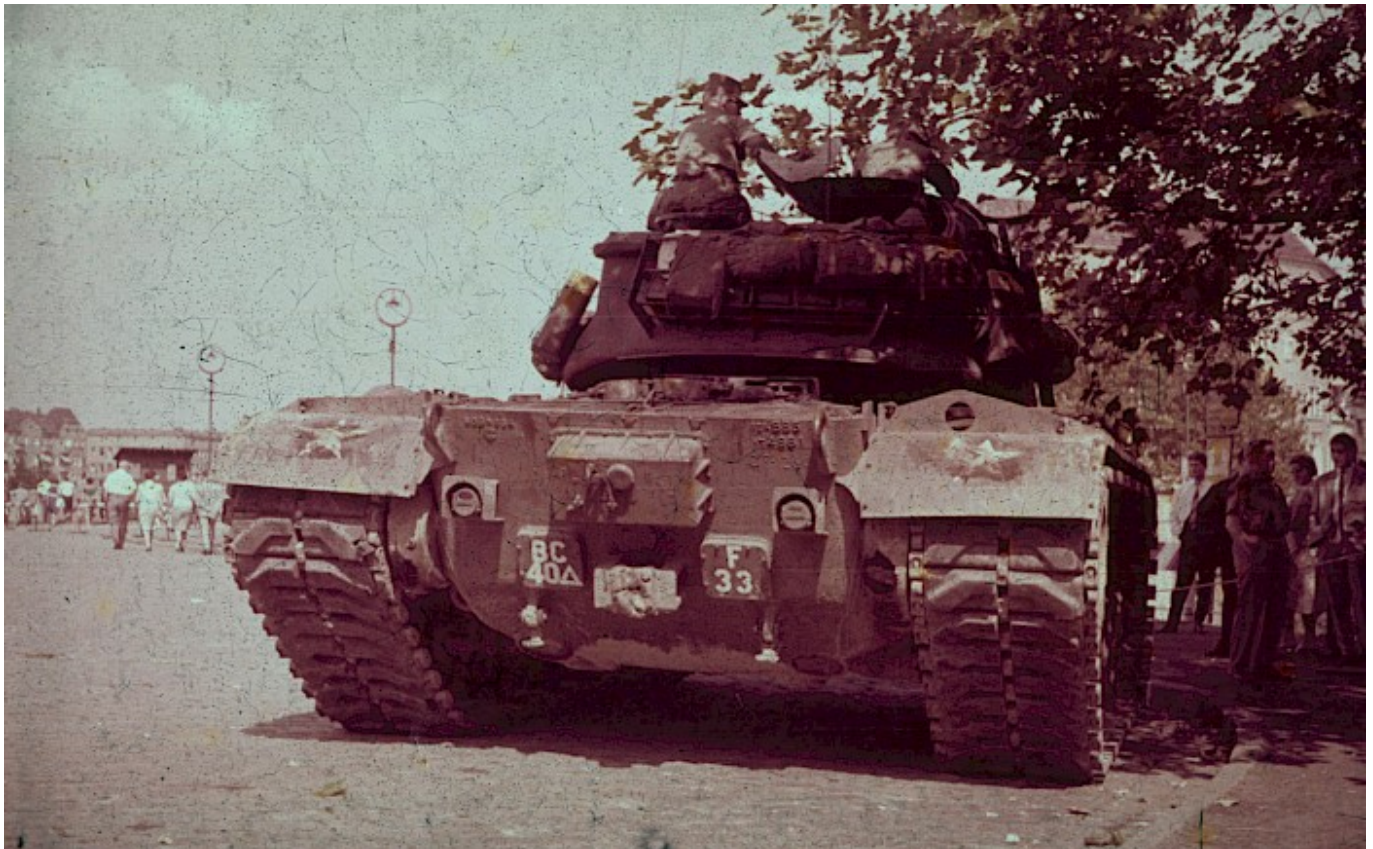

Berlin, 1962

Amerikanischer Panzer mit Soldaten nahe der Lohmühlenbrücke

Amerikanischer Panzer mit Soldaten steht umgeben von Personen auf einer Straße nahe der Lohmühlenbrücke.

Ortsangabe: Lohmühlenbrücke | Bezirk(e): Neukölln (West-Berlin); Treptow (Ost-Berlin)

Schlagworte: Amerikanischer Soldat; Amerikanisches Militärfahrzeug; Panzer

Inventarnummer: F-021814 | Direkter Link: <https://www.mauer-fotos.de/fotos/f-021814/>

Quellenangabe: Stiftung Berliner Mauer, Foto: privat