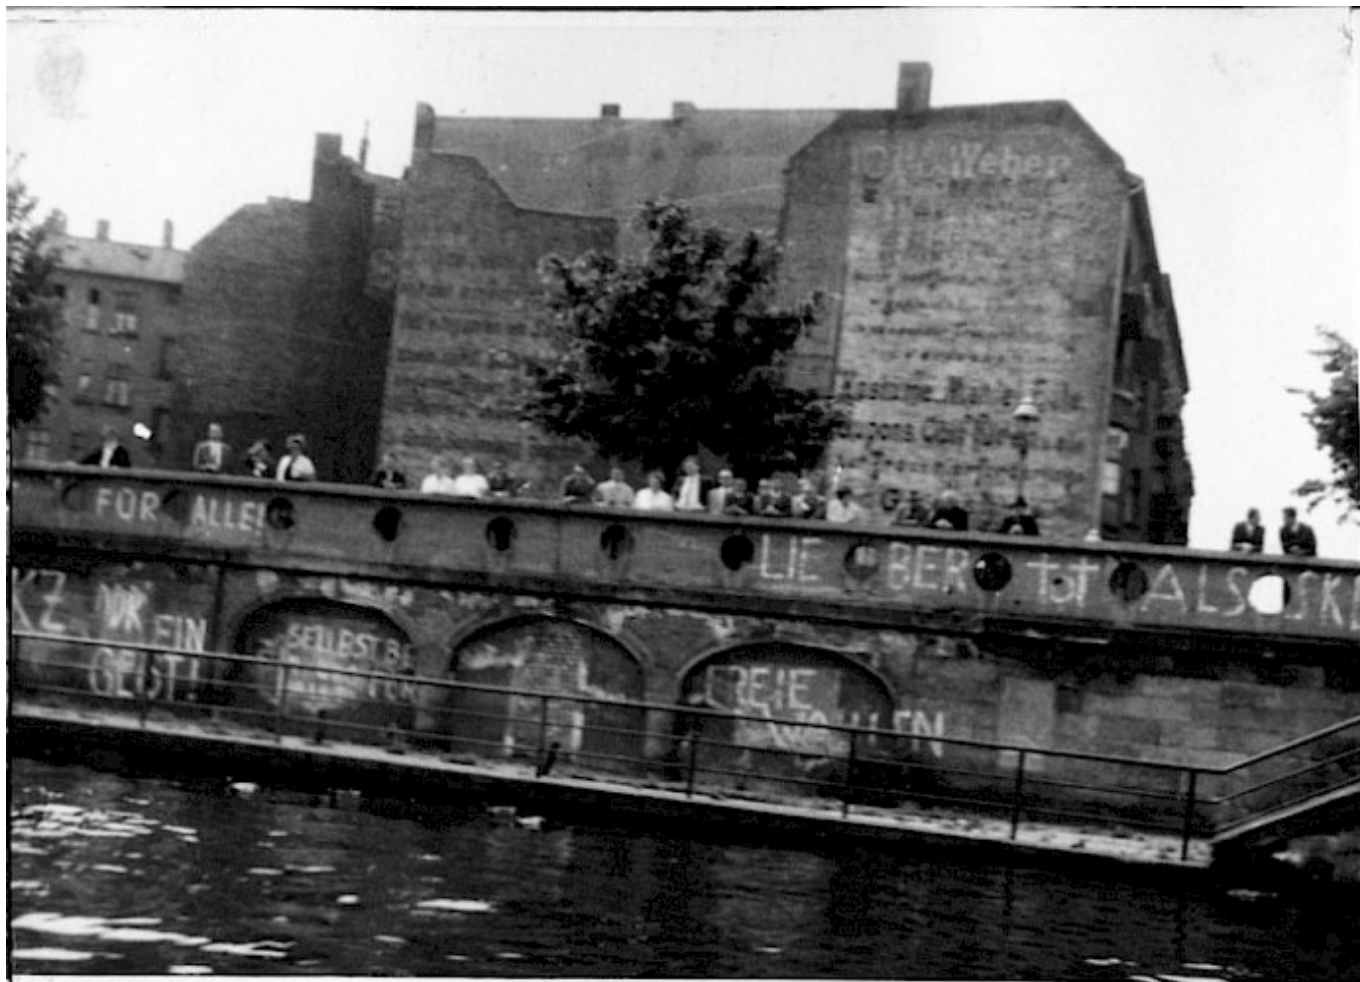

# Berliner Mauer Fotos

Berlin, ca. 1963

## Das Gröbenufer mit Anti-DDR Schriftzügen

Das Gröbenufer mit Anti-DDR Schriftzügen und Passanten.

Fotograf: Wolfgang Böttger

Ortsangabe: Oberbaumbrücke | Bezirk(e): Friedrichshain (Ost-Berlin); Kreuzberg (West-Berlin)