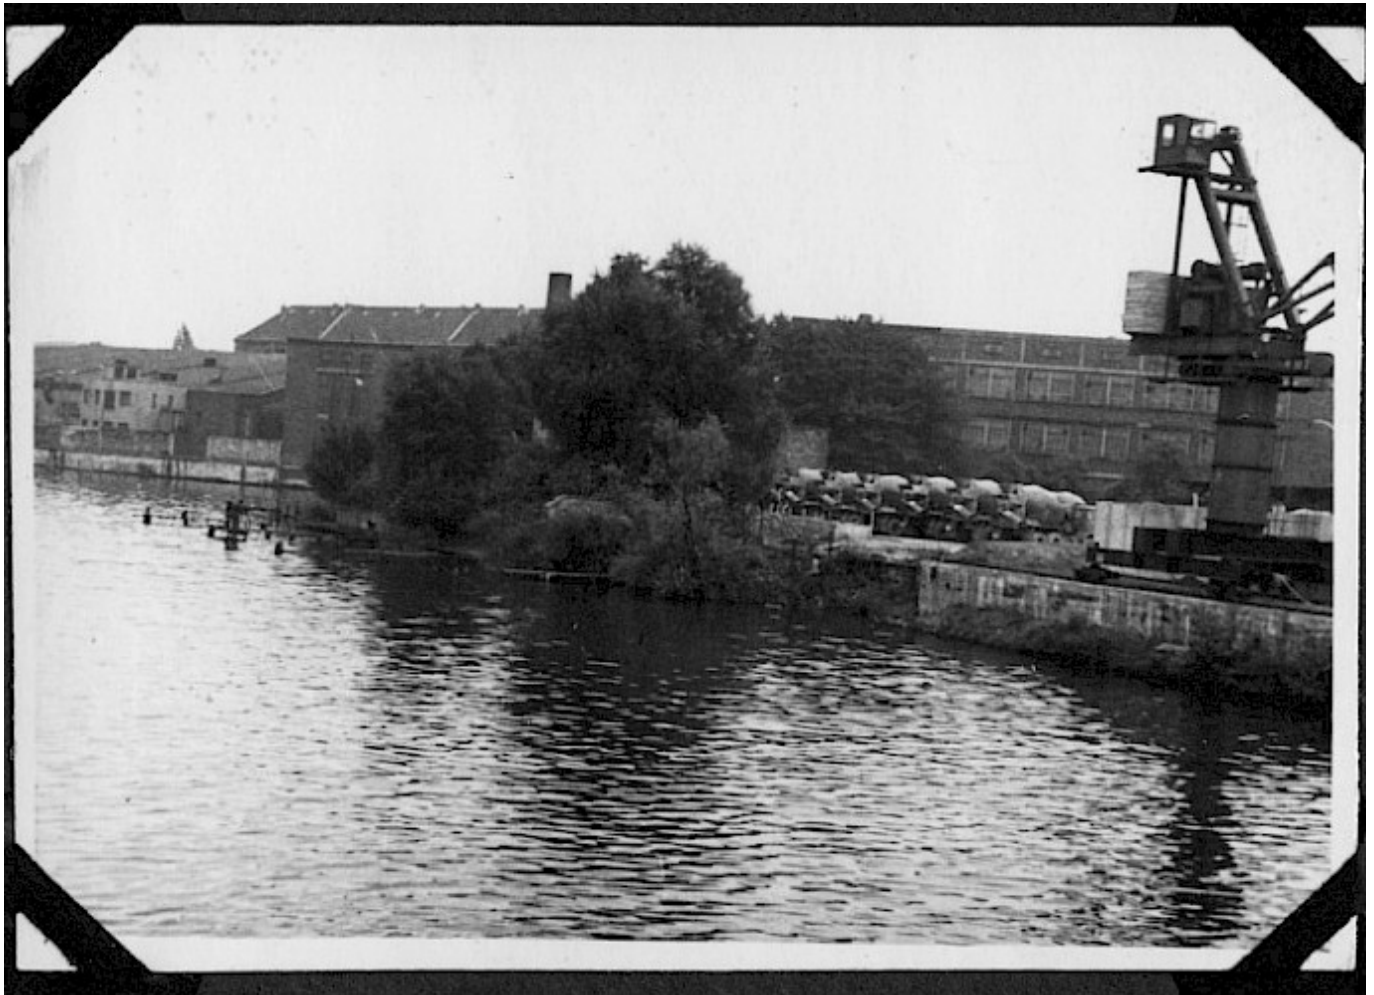

Berliner Mauer Fotos

Berlin, ca. 1963

Die Schleuseninsel in West-Berlin

Die Schleuseninsel in West-Berlin.

Fotograf: Wolfgang Böttger

Ortsangabe: Osthafen | Bezirk(e): Friedrichshain (Ost-Berlin); Kreuzberg (West-Berlin)

Schlagworte: Osthafen Berlin; Wassergrenze

Inventarnummer: F-022474 | Direkter Link: <http://www.mauer-fotos.de/fotos/f-022474/>