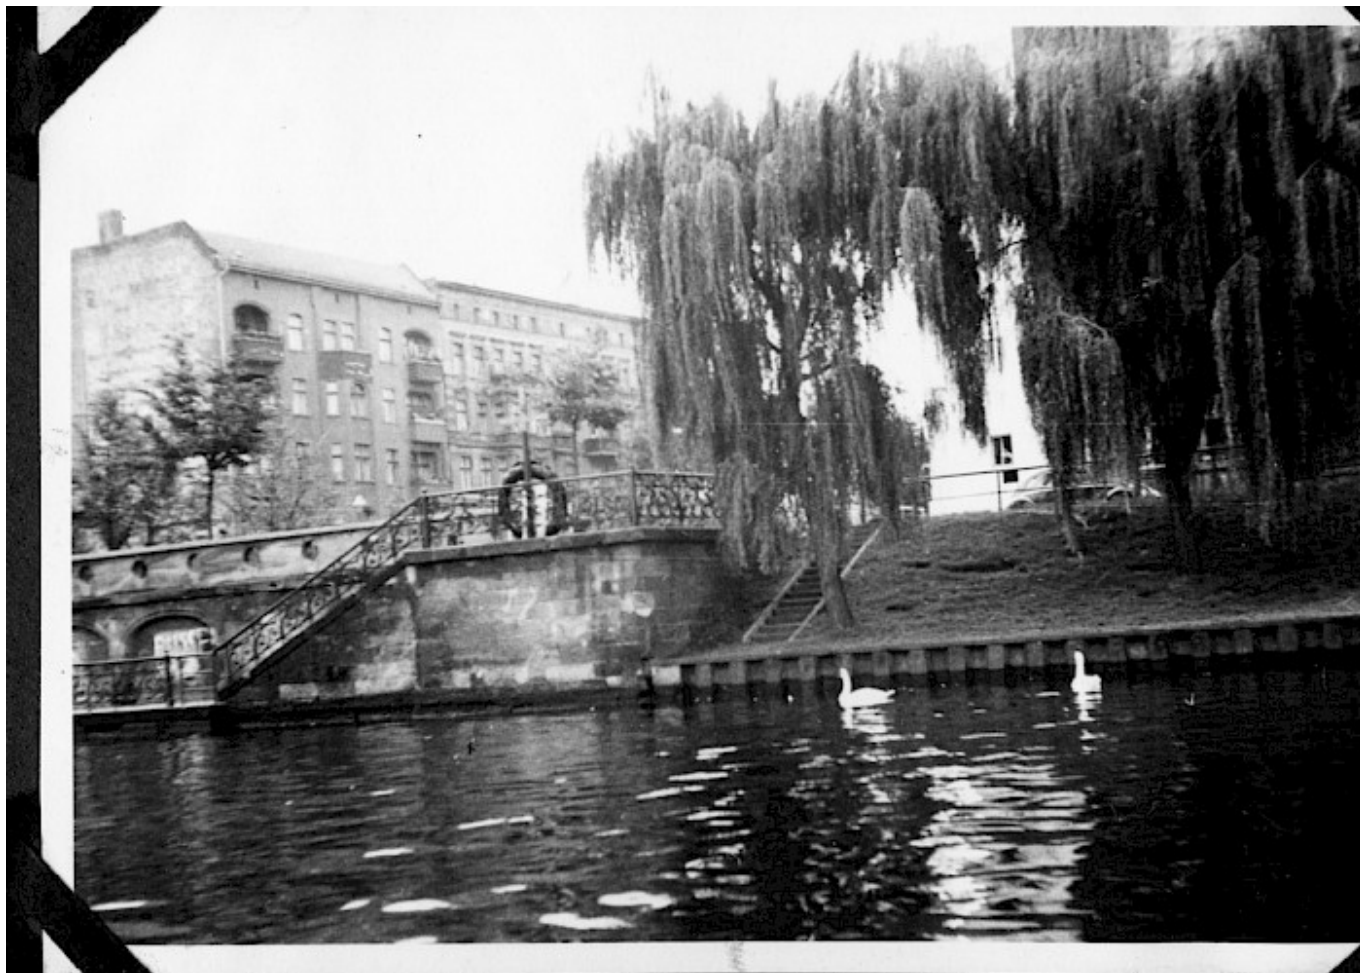

Berliner Mauer Fotos

Berlin, ca. 1963

Gedenkzeichen für Udo Düllick am Gröbenufer

Am Gröbenufer, nahe der Oberbaumbrücke, befindet sich ein Gedenkzeichen für den Mauertoten Udo Düllick. Ein Gedenkkreuz ist mit einem Trauerkranz von der Spree aus erkennbar.

Fotograf: Wolfgang Böttger

Ortsangabe: Gedenkzeichen Udo Düllick | Bezirk(e): Friedrichshain (Ost-Berlin); Kreuzberg (West-Berlin)

Schlagworte: Brücke; Gedenkkreuz; Gedenkzeichen (Mauertote); Mauertoter; Trauerkranz; Wassergrenze