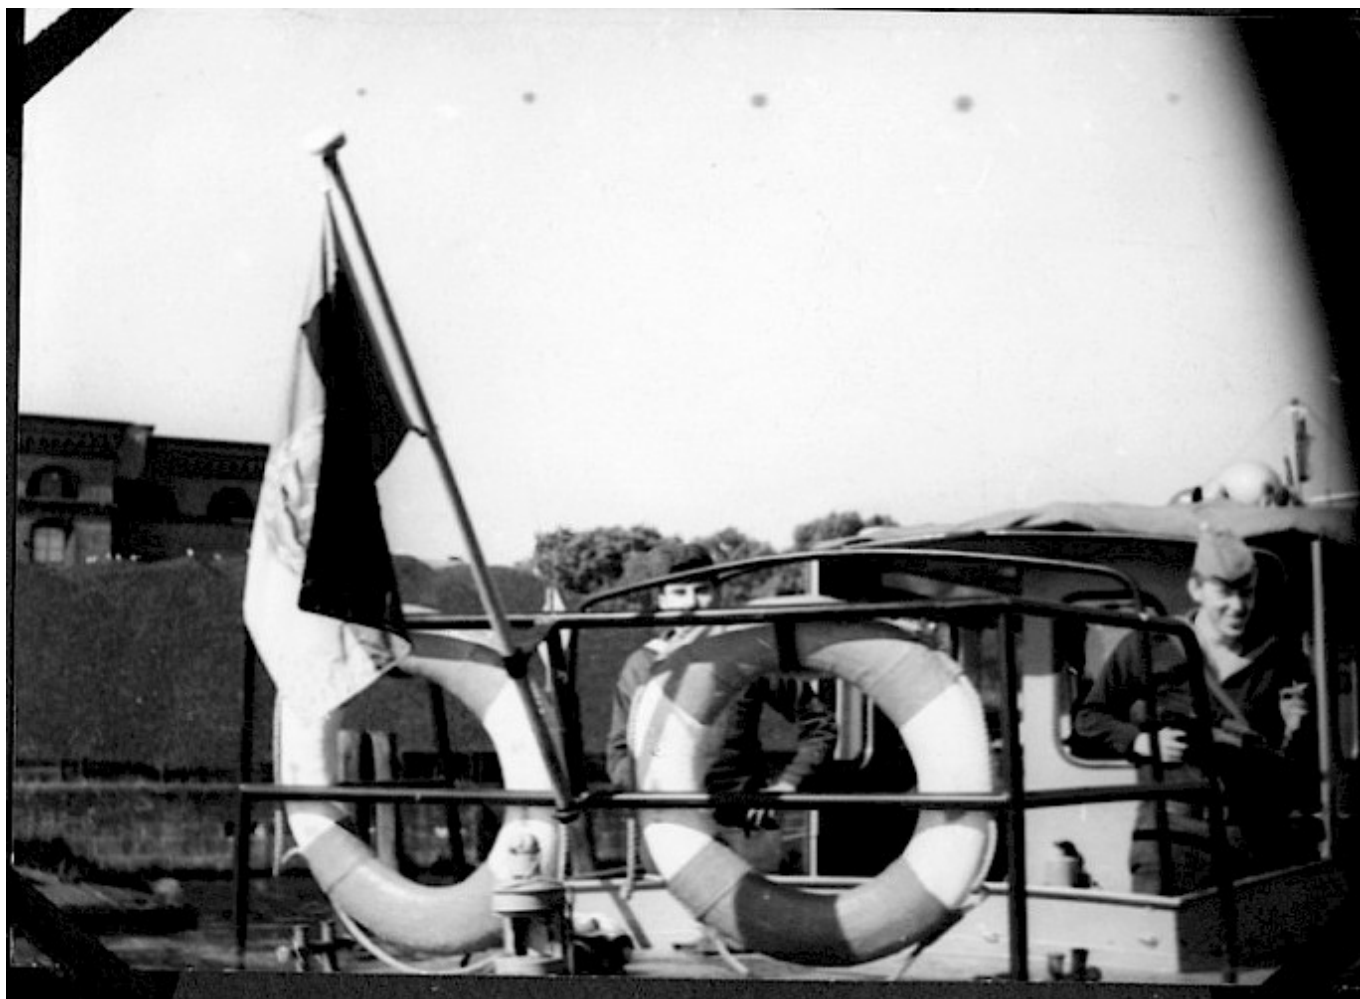

# Berliner Mauer Fotos

Berlin, ca. 1963

## Grenzsoldaten auf Streifenfahrt an der ehemaligen Brommybrücke

Grenzsoldaten auf Streifenfahrt an der ehemaligen Brommybrücke.

*Fotograf: Wolfgang Böttger*

*Ortsangabe: Brommybrücke | Bezirk(e): Kreuzberg (West-Berlin); Friedrichshain (Ost-Berlin)*

*Schlagworte: Boot; Grenzsoldat; Nationalflagge; Wassergrenze*

*Inventarnummer: F-022405 | Direkter Link: <http://www.mauer-fotos.de/fotos/f-022405/>*